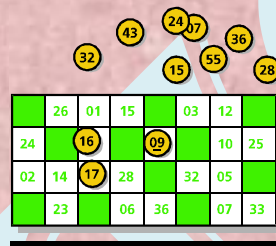

DIMANCHE 24 FÉVRIER 2019 A 14 H 30

Ouverture des portes 13h30

SAINT BEAUZIRE

SALLE DES FETES

LOTO DU CLUB DE L'AMITIE

CARTES KDO 50€ 100€ 400€

TELEVISEUR OCEANIC

TABLETTE

REPAS-SPECTACLE GARDEN PALACE

NOMBREUX AUTRES LOTS

1 CARTE	3,50 €
3 CARTES	10 €
5 CARTES	15€
7 CARTES	20 €
10 CARTES	25 €

PANIER GARNI 1.50 €

BUFFET - BUVETTE